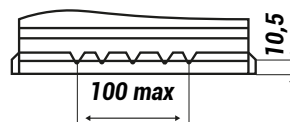

**AGM****LONG
LIFE
TECH**

Prestazioni

Tensione (V)	12V
Capacità (Ah)	70Ah
Corrente EN(A)	760A

Monoblocco

Base	B13
Polarità	DX
Coperchio	VRLA

Dimensioni

Lunghezza (mm)	278
Profondità (mm)	175
Altezza (mm)	190
Peso (kg)	20,40

Fissaggio

B13

Schema di collegamento

0

Tipologia dei terminali

1